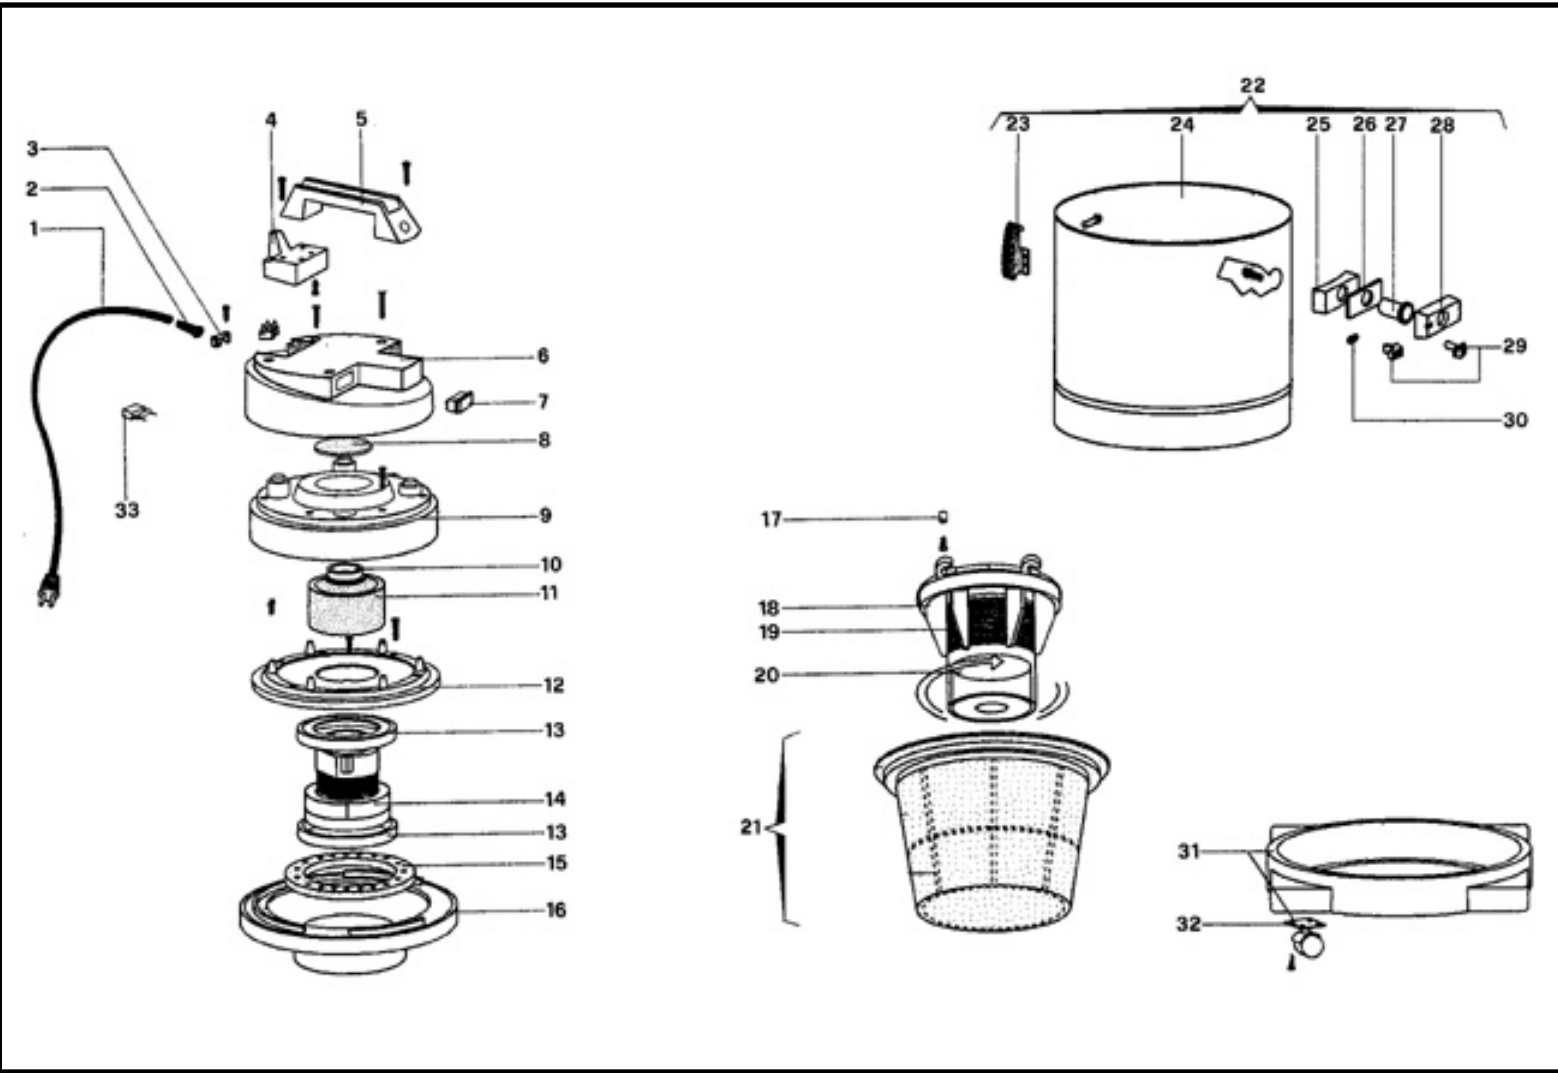

## **Spare Parts List**

**PORTOTECNICA**

**Ref: ASDO28199**

**Model: ASPIRAP MIRAGE 1215 230/240-5/60 3-05PRT**

Ref. K	Part N.	Customer Part N.	Description	Qty	Validity:		Price
					From	To	
0001	MECB28672		CABLE MIR. 2X1	1,00			--
0002	MEVR28673		FAIR-LEAD SZ G	1,00			--
0003	MPVR28690		CABLE FASTNER MIR.	1,00			--
0004	MPVR28674		HOOK F.CABLE MIR. 1200	1,00			--
0005	MPVR28675		HANDLE MIR. 1200	1,00			--
0006	MPVR28676		COVER MIR. 1200	1,00			--
0007	MECI27259		SWITCH SLX 16A 250V 0-1 82M6 BI	1,00			--
0008	FTDP38064		FILTER D. 95 F.	1,00			--
0009	MPVR28711		COVER MIR. 1500	1,00			--
0010	MPVR28712		RING MIR.	1,00			--
0011	FTDP38066		AIR FILTER MIR. MTP/65 H.88	1,00			--
0012	MPVR28682		MOTOR SUPPORT MIR. 1200	1,00			--
0013	GUGO38055		GASKET MIR. L SF	2,00			--
0014	MOMO28716		MOTOR MIR. 1050W 23/240V 5/60HZ	1,00			--
0015	FTDP38067		RING MTP/65	1,00			--
0016	MPVR38068		BASE MIR. 500	1,00			--
0017	MPVR35796		BUSHING D. 8-13 L=12	4,00			--
0018	MPVR28720		BODY MIR. "99"	1,00			--
0019	FTDP31444		FILTER D. 90X 45	1,00			--
0020	RCGR28721		FLOATER MIR. "99"	1,00			--
0021	FTDP28722		FILTER MIR. 1500 POL.S300	1,00			--
0022	LAFN28725		DRUM MIRAGE 1215	1,00			--
0023	CHVR28700		LEVER HOOK MIR. 1500	2,00			--
0024	LAFN28724		DRUM MIR. 1215 INX	1,00			--
0025	GUGO28736		GASKET MIR. "R205"	1,00			--
0026	GUGO28701		GASKET MIR. D. 38	1,00			--
0027	MPVR31448		BAFFLE MIR. "99" 2.V	1,00			--
0028	MPVR31447		PIPE UNION MIR. "99" 2.V	1,00			--
0029	MPVR28694		BUTTON MIR. "99"	1,00			--
0030	MLML28697		SPRING MIR. "99"	1,00			--
0031	MPVR28703		CHASSIS MIRAGE QUADRO	1,00			--
0032	RTRT28704		TURNING WHEEL D. 42 P.	4,00			--
0033	MECO36752		CAPACITOR 220 NF + R.680K	1,00			--
9999	MECB35712		CABLE MIR. 500/600	1,00			--